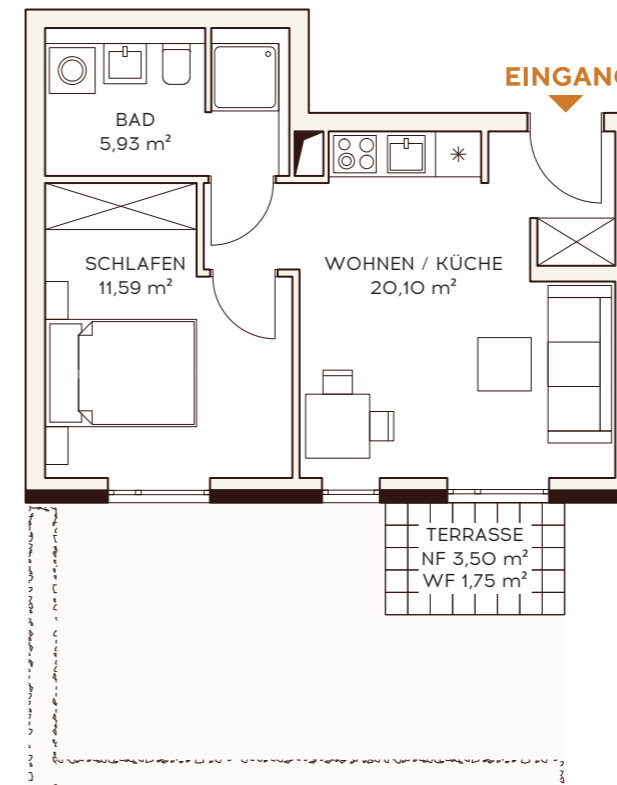

Wohnung O2

Adresse: Steennwisch Str 28
22527 Hamburg
Wohnfläche: 39,37 m²
Nutzfläche: 4,30 m²
Zimmer: 2
Etage: Erdgeschoss

Rückansicht

Raumaufteilung

Bad 5,93 m²
Wohn-/Esszimmer 20,10 m²
Schlafzimmer 11,59 m²
Terrasse 1,75 m² (NF 3,50 m²)
Keller 4,30 m²

0 1 2 3 4 5 6 7 8 9 10 1cm = 1m
(Maßstab 1:100)